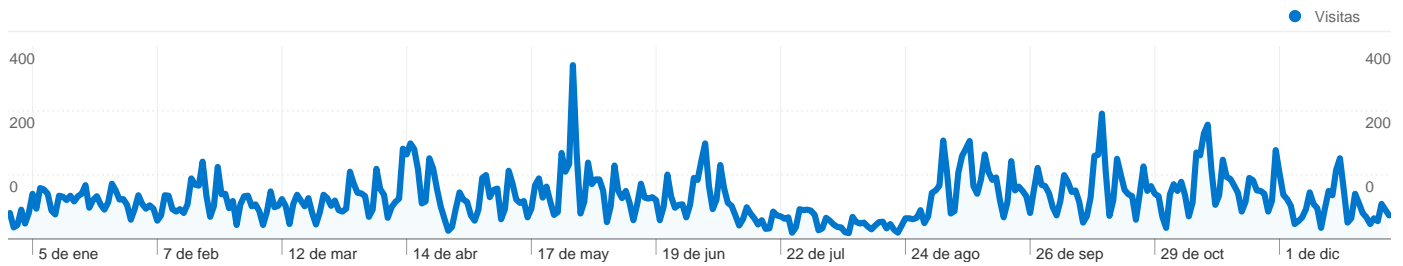

Todas las fuentes de tráfico han enviado un total de 31.033 visitas.

42,47% Tráfico directo

6,03% Sitios web de referencia

51,51% Motores de búsqueda

- Motores de búsqueda
  15.984,00 (51,51%)
- Tráfico directo
  13.179,00 (42,47%)
- Sitios web de referencia
  1.870,00 (6,03%)

Fuentes de tráfico principales

Fuentes	Visitas	Porcentaje de visitas	Palabras clave	Visitas	Porcentaje de visitas
google (organic)	15.065	48,55%	padel andujar	4.043	25,29%
(direct) ((none))	13.179	42,47%	cdpadelandujar	3.056	19,12%
delegaciongiennensedepadel.	1.063	3,43%	club padel andujar	1.203	7,53%
search (organic)	594	1,91%	club de padel andujar	1.075	6,73%
by123w.bay123.mail.live.com	191	0,62%	padelandujar	902	5,64%