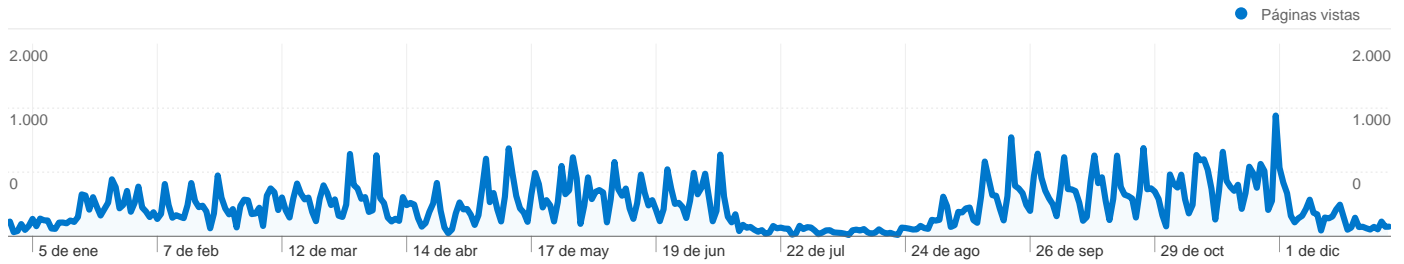

Gráfico de visitas por ubicación

En comparación con: Sitio

31.033 visitas provinieron de 23 países/territorios.

Uso del sitio

País/territorio	Visitas	Páginas/visita	Promedio de tiempo en el sitio	Porcentaje de visitas nuevas	Porcentaje de rebote
Spain	30.910	3,78	00:02:43	14,38%	41,33%
Brazil	53	1,21	> 00:00:00	3,77%	81,13%
Argentina	19	1,37	00:01:09	84,21%	78,95%
United Kingdom	8	1,00	00:00:00	62,50%	100,00%
United States	7	1,71	00:00:40	71,43%	57,14%
Germany	6	3,17	00:00:55	33,33%	16,67%
France	4	1,25	00:01:03	100,00%	75,00%
Kazakhstan	3	6,00	00:07:27	0,00%	0,00%
Sweden	2	1,00	00:00:00	50,00%	100,00%
Portugal	2	1,50	00:00:42	100,00%	50,00%

1 - 10 de 23

Visión general del contenido

En comparación con: Sitio

Las páginas de este sitio se han visitado un total de 116.970 veces.

 116.970 Páginas vistas

 62.258 Visitas únicas

 41,46% Porcentaje de rebote