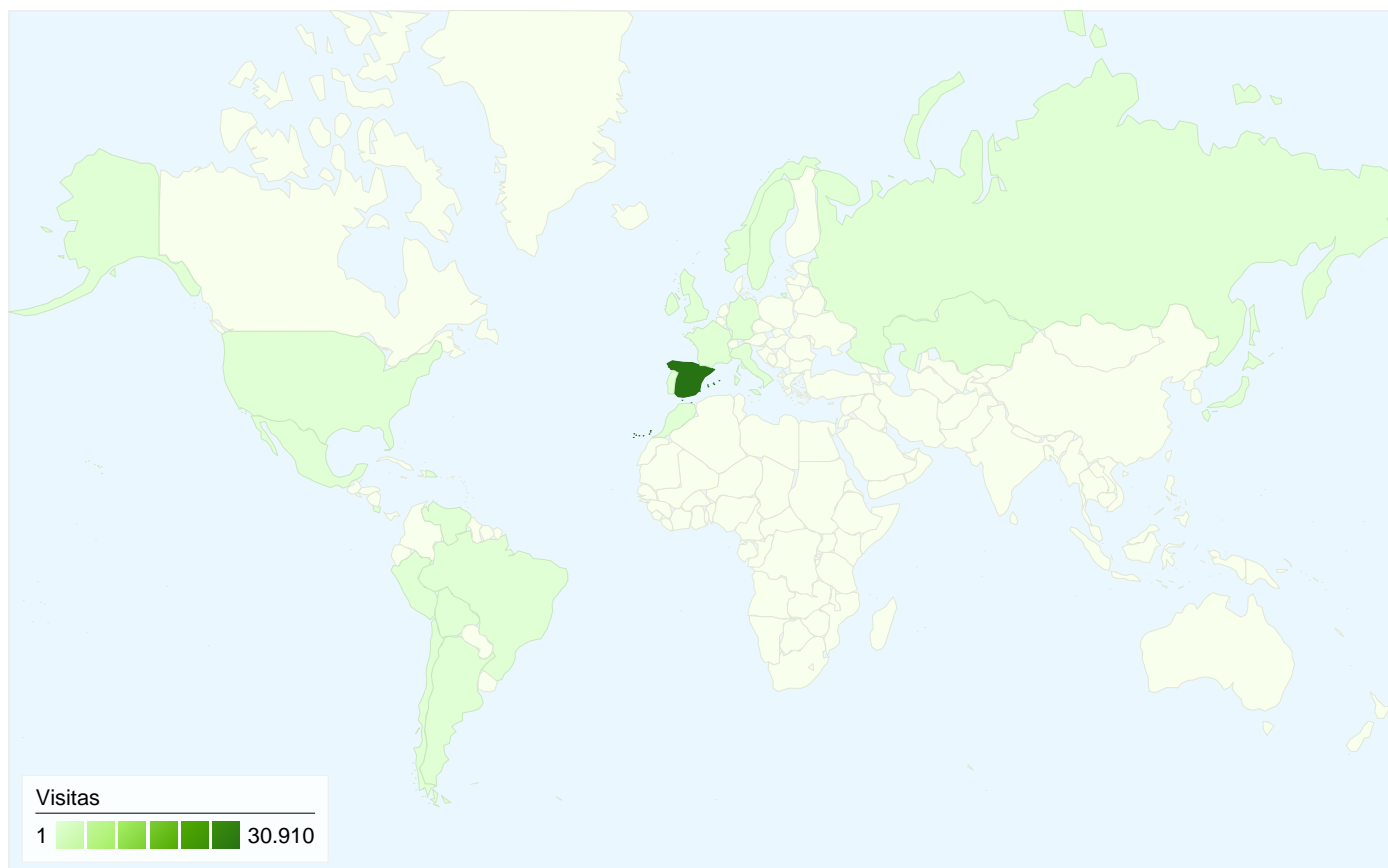

Todas las fuentes de tráfico han enviado un total de 31.033 visitas.

 42,47% Tráfico directo

 6,03% Sitios web de referencia

 51,51% Motores de búsqueda

- Motores de búsqueda
15.984,00 (51,51%)
- Tráfico directo
13.179,00 (42,47%)
- Sitios web de referencia
1.870,00 (6,03%)

Gráfico de visitas por ubicación

En comparación con: Sitio

31.033 visitas provinieron de 23 países/territorios.

Uso del sitio

País/territorio	Visitas	Páginas/visita	Promedio de tiempo en el sitio	Porcentaje de visitas nuevas	Porcentaje de rebote
Spain	30.910	3,78	00:02:43	14,38%	41,33%
Brazil	53	1,21	> 00:00:00	3,77%	81,13%
Argentina	19	1,37	00:01:09	84,21%	78,95%
United Kingdom	8	1,00	00:00:00	62,50%	100,00%
United States	7	1,71	00:00:40	71,43%	57,14%
Germany	6	3,17	00:00:55	33,33%	16,67%
France	4	1,25	00:01:03	100,00%	75,00%
Kazakhstan	3	6,00	00:07:27	0,00%	0,00%
Sweden	2	1,00	00:00:00	50,00%	100,00%
Portugal	2	1,50	00:00:42	100,00%	50,00%