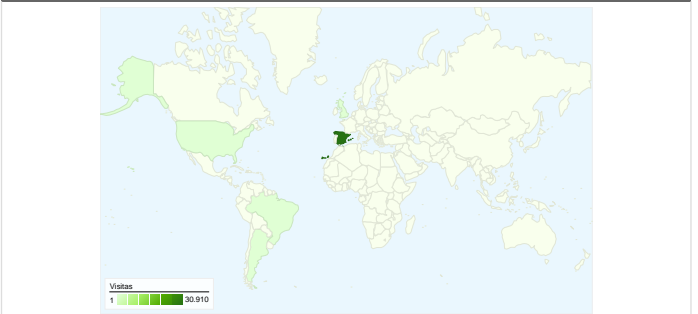

Uso del sitio

31.033 Visitas

41,46% Porcentaje de rebote

116.970 Páginas vistas

00:02:42 Promedio de tiempo en el sitio

3,77 Páginas/visita

14,47% Porcentaje de visitas nuevas

Visión general de usuarios

Gráfico de visitas por ubicación world

Visión general de las fuentes de tráfico

Visión general del contenido

Páginas	Páginas vistas	Porcentaje de páginas vistas
/	39.915	34,12%
/1primera.htm	10.565	9,03%
/2segunda.htm	9.477	8,10%
/3tercera.htm	7.911	6,76%
/6sexta.htm	7.764	6,64%

4.765 usuarios han visitado este sitio.

 **31.033** Visitas

 **4.765** Usuario único absoluto

 **116.970** Páginas vistas

 **3,77** Promedio de páginas vistas

 **00:02:42** Tiempo en el sitio

 **41,46%** Porcentaje de rebote

Gráfico de visitas por ubicación

En comparación con: Sitio

31.033 visitas provinieron de 23 países/territorios.

Uso del sitio

País/territorio	Visitas	Páginas/visita	Promedio de tiempo en el sitio	Porcentaje de visitas nuevas	Porcentaje de rebote
Spain	30.910	3,78	00:02:43	14,38%	41,33%
Brazil	53	1,21	> 00:00:00	3,77%	81,13%
Argentina	19	1,37	00:01:09	84,21%	78,95%
United Kingdom	8	1,00	00:00:00	62,50%	100,00%
United States	7	1,71	00:00:40	71,43%	57,14%
Germany	6	3,17	00:00:55	33,33%	16,67%
France	4	1,25	00:01:03	100,00%	75,00%
Kazakhstan	3	6,00	00:07:27	0,00%	0,00%
Sweden	2	1,00	00:00:00	50,00%	100,00%
Portugal	2	1,50	00:00:42	100,00%	50,00%