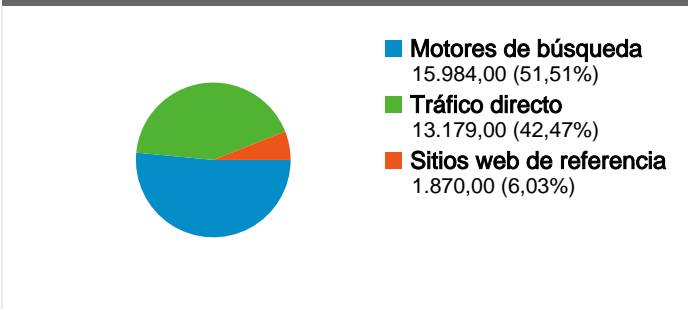

Uso del sitio

31.033 Visitas

41,46% Porcentaje de rebote

116.970 Páginas vistas

00:02:42 Promedio de tiempo en el sitio

3,77 Páginas/visita

14,47% Porcentaje de visitas nuevas

Visión general de usuarios

Gráfico de visitas por ubicación world

Visión general de las fuentes de tráfico

Visión general del contenido

Páginas	Páginas vistas	Porcentaje de páginas vistas
/	39.915	34,12%
/1primera.htm	10.565	9,03%
/2segunda.htm	9.477	8,10%
/3tercera.htm	7.911	6,76%
/6sexta.htm	7.764	6,64%

4.765 usuarios han visitado este sitio.

 **31.033** Visitas

 **4.765** Usuario único absoluto

 **116.970** Páginas vistas

 **3,77** Promedio de páginas vistas

 **00:02:42** Tiempo en el sitio

 **41,46%** Porcentaje de rebote

Todas las fuentes de tráfico han enviado un total de 31.033 visitas.

 42,47% Tráfico directo

 6,03% Sitios web de referencia

 51,51% Motores de búsqueda

- Motores de búsqueda
15.984,00 (51,51%)
- Tráfico directo
13.179,00 (42,47%)
- Sitios web de referencia
1.870,00 (6,03%)