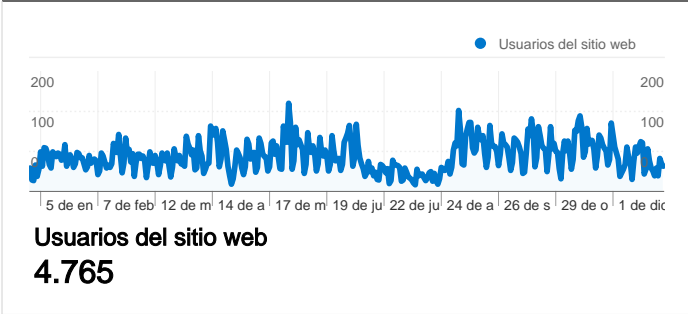

Uso del sitio

31.033 Visitas

41,46% Porcentaje de rebote

116.970 Páginas vistas

00:02:42 Promedio de tiempo en el sitio

3,77 Páginas/visita

14,47% Porcentaje de visitas nuevas

Visión general de usuarios

Gráfico de visitas por ubicación world

Visión general de las fuentes de tráfico

Visión general del contenido

Páginas	Páginas vistas	Porcentaje de páginas vistas
/	39.915	34,12%
/1primera.htm	10.565	9,03%
/2segunda.htm	9.477	8,10%
/3tercera.htm	7.911	6,76%
/6sexta.htm	7.764	6,64%

4.765 usuarios han visitado este sitio.

 **31.033** Visitas

 **4.765** Usuario único absoluto

 **116.970** Páginas vistas

 **3,77** Promedio de páginas vistas

 **00:02:42** Tiempo en el sitio

 **41,46%** Porcentaje de rebote

Gráfico de visitas por ubicación

En comparación con: Sitio

31.033 visitas provinieron de 23 países/territorios.

Uso del sitio

País/territorio	Visitas	Páginas/visita	Promedio de tiempo en el sitio	Porcentaje de visitas nuevas	Porcentaje de rebote
Spain	30.910	3,78	00:02:43	14,38%	41,33%
Brazil	53	1,21	> 00:00:00	3,77%	81,13%
Argentina	19	1,37	00:01:09	84,21%	78,95%
United Kingdom	8	1,00	00:00:00	62,50%	100,00%
United States	7	1,71	00:00:40	71,43%	57,14%
Germany	6	3,17	00:00:55	33,33%	16,67%
France	4	1,25	00:01:03	100,00%	75,00%
Kazakhstan	3	6,00	00:07:27	0,00%	0,00%
Sweden	2	1,00	00:00:00	50,00%	100,00%
Portugal	2	1,50	00:00:42	100,00%	50,00%