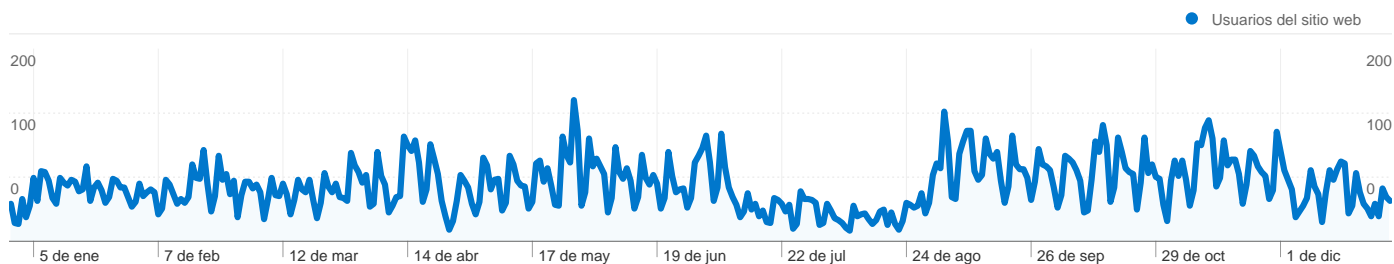

Uso del sitio

31.033 Visitas

41,46% Porcentaje de rebote

116.970 Páginas vistas

00:02:42 Promedio de tiempo en el sitio

3,77 Páginas/visita

14,47% Porcentaje de visitas nuevas

Visión general de usuarios

Gráfico de visitas por ubicación world

Visión general de las fuentes de tráfico

Visión general del contenido

Páginas	Páginas vistas	Porcentaje de páginas vistas
/	39.915	34,12%
/1primera.htm	10.565	9,03%
/2segunda.htm	9.477	8,10%
/3tercera.htm	7.911	6,76%
/6sexta.htm	7.764	6,64%

4.765 usuarios han visitado este sitio.

 **31.033** Visitas

 **4.765** Usuario único absoluto

 **116.970** Páginas vistas

 **3,77** Promedio de páginas vistas

 **00:02:42** Tiempo en el sitio

 **41,46%** Porcentaje de rebote

Gráfico de visitas por ubicación

En comparación con: Sitio

31.033 visitas provinieron de 23 países/territorios.

Uso del sitio

País/territorio	Visitas	Páginas/visita	Promedio de tiempo en el sitio	Porcentaje de visitas nuevas	Porcentaje de rebote
Spain	30.910	3,78	00:02:43	14,38%	41,33%
Brazil	53	1,21	> 00:00:00	3,77%	81,13%
Argentina	19	1,37	00:01:09	84,21%	78,95%
United Kingdom	8	1,00	00:00:00	62,50%	100,00%
United States	7	1,71	00:00:40	71,43%	57,14%
Germany	6	3,17	00:00:55	33,33%	16,67%
France	4	1,25	00:01:03	100,00%	75,00%
Kazakhstan	3	6,00	00:07:27	0,00%	0,00%
Sweden	2	1,00	00:00:00	50,00%	100,00%
Portugal	2	1,50	00:00:42	100,00%	50,00%